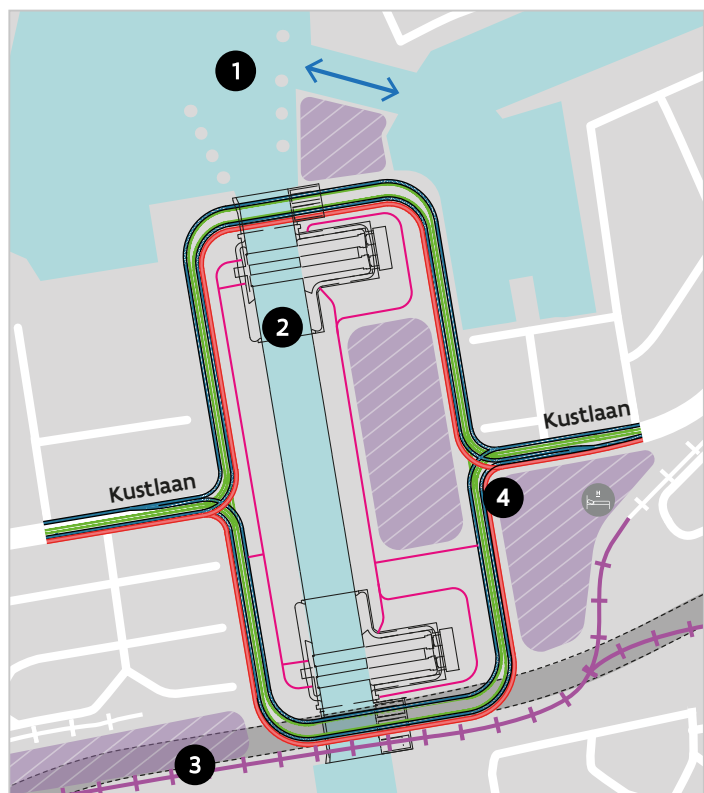

Alternatieven voor de sluis bij noordelijke verschuiving

nieuwe sluis
zeebrugge

- 1 De sluis ligt **noordelijk**. De huidige toegang tot de jachthaven kan niet behouden blijven. Er komt een **nieuwe toegang die schuiner ligt**. De jachten kunnen via het vaarpad langs de steiger of door de steiger de jachthaven in- en uitvaren.

ALTERNATIEF 1

- 2 De deurkamers aan de zeezijde en de landzijde liggen ten oosten van de sluis.
- 3 De Nx-tunnel ligt onder de brugkelder.
- 4 Het lokaal verkeer volgt de sluis.

ALTERNATIEF 2

- 2 De deurkamer aan de zeezijde ligt ten westen van de sluis. De deurkamer aan de landzijde ligt ten oosten van de sluis.
- 3 De Nx-tunnel ligt onder de brugkelder.
- 4 Het lokaal verkeer volgt de sluis.

ALTERNATIEF 3

- 2 De deurkamers aan de zeezijde en de landzijde liggen ten oosten van de sluis.
- 3 De Nx-tunnel ligt onder de brugkelder.
- 4 Het lokaal verkeer volgt de ruimtelijke structuur.

ALTERNATIEF 4

- 2 De deurkamer aan de zeezijde ligt ten westen van de sluis. De deurkamer aan de landzijde ligt ten oosten van de sluis.
- 3 De Nx-tunnel ligt onder de brugkelder.
- 4 Het lokaal verkeer volgt de ruimtelijke structuur.