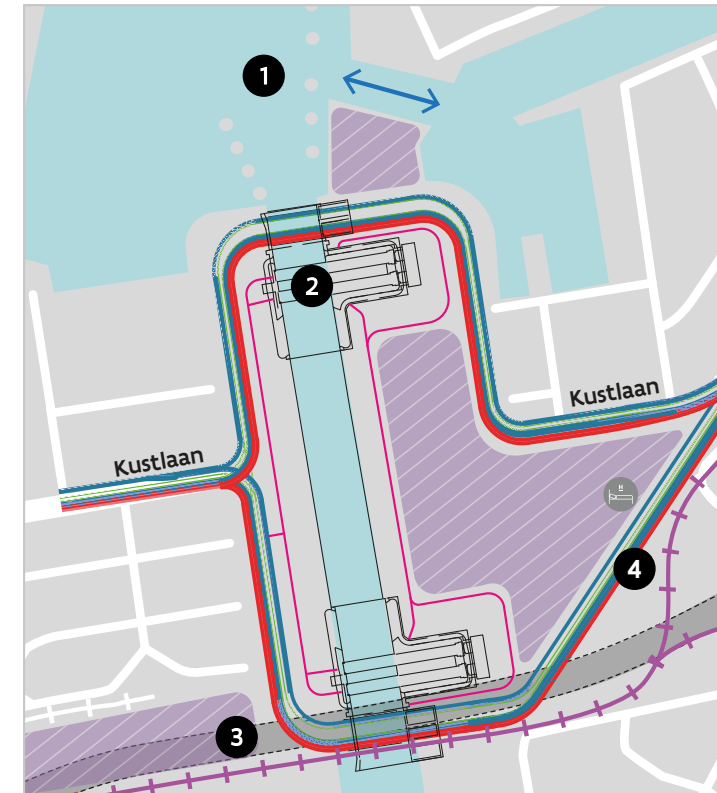

Alternatieven voor de sluis bij noordelijke verschuiving

nieuwe sluis
zeebrugge

- 1 De sluis ligt **noordelijk**. De huidige toegang tot de jachthaven kan niet behouden blijven. Er komt een **nieuwe toegang die schuiner ligt**. De jachten kunnen via het vaarpad langs de steiger of door de steiger de jachthaven in- en uitvaren.

ALTERNATIEF 1

- 2 De deurkamers aan de zeezijde en de landzijde liggen ten oosten van de sluis.
- 3 De Nx-tunnel ligt onder de brugkelder.
- 4 Het lokaal verkeer volgt de sluis.

ALTERNATIEF 2

- 2 De deurkamer aan de zeezijde ligt ten westen van de sluis. De deurkamer aan de landzijde ligt ten oosten van de sluis.
- 3 De Nx-tunnel ligt onder de brugkelder.
- 4 Het lokaal verkeer volgt de sluis.

ALTERNATIEF 3

- 2 De deurkamers aan de zeezijde en de landzijde liggen ten oosten van de sluis.
- 3 De Nx-tunnel ligt onder de brugkelder.
- 4 Het lokaal verkeer volgt de ruimtelijke structuur.

ALTERNATIEF 4

- 2 De deurkamer aan de zeezijde ligt ten westen van de sluis. De deurkamer aan de landzijde ligt ten oosten van de sluis.
- 3 De Nx-tunnel ligt onder de brugkelder.
- 4 Het lokaal verkeer volgt de ruimtelijke structuur.