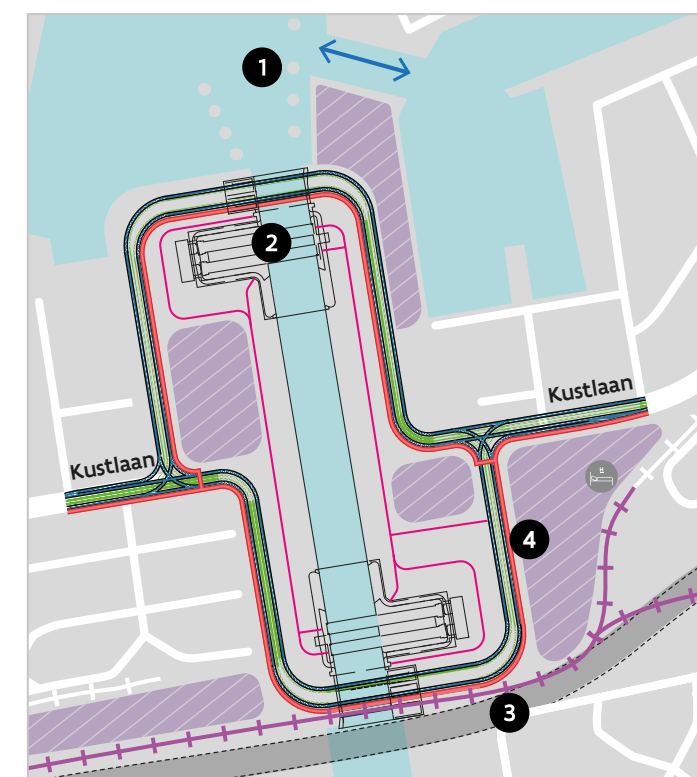

ALTERNATIEF 6

- 2 De deurkamer aan de zeezijde ligt ten westen van de sluis. De deurkamer aan de landzijde ligt ten oosten van de sluis.
- 3 De Nx-tunnel ligt ten zuiden van de sluis.
- 4 Het lokaal verkeer volgt de sluis.