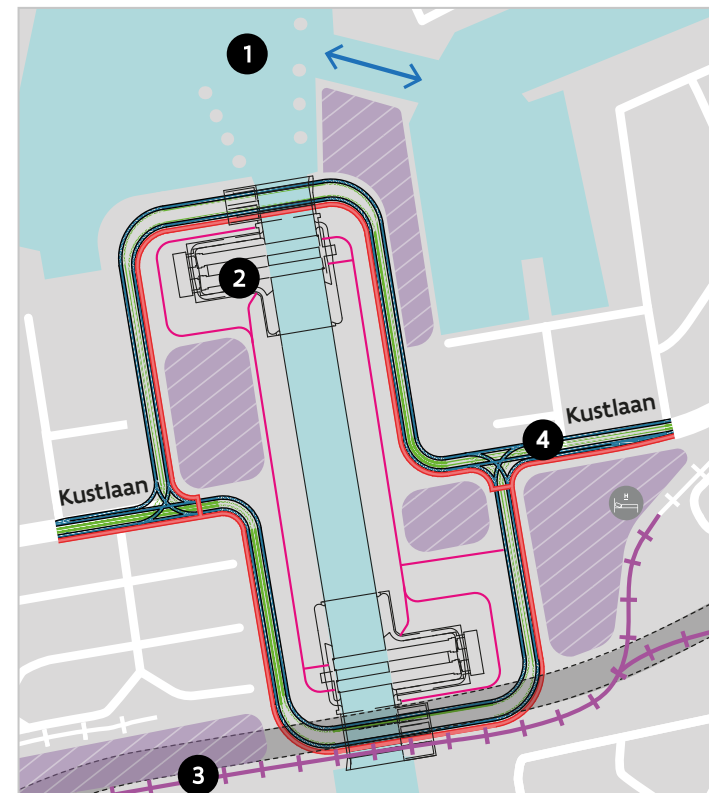

Alternatieven voor de sluis bij noordelijke verschuiving

nieuwe sluis
zeebrugge

- 1 De sluis ligt **noordelijk**. De huidige toegang tot de jachthaven kan niet behouden blijven. Er komt een **nieuwe toegang die schuiner ligt**. De jachten kunnen via het vaarpad langs de steiger of door de steiger de jachthaven in- en uitvaren.

ALTERNATIEF 1

- 2 De deurkamers aan de zeezijde en de landzijde liggen ten oosten van de sluis.
- 3 De Nx-tunnel ligt onder de brugkelder.
- 4 Het lokaal verkeer volgt de sluis.

ALTERNATIEF 2

- 2 De deurkamer aan de zeezijde ligt ten westen van de sluis. De deurkamer aan de landzijde ligt ten oosten van de sluis.
- 3 De Nx-tunnel ligt onder de brugkelder.
- 4 Het lokaal verkeer volgt de sluis.

ALTERNATIEF 3

- 2 De deurkamers aan de zeezijde en de landzijde liggen ten oosten van de sluis.
- 3 De Nx-tunnel ligt onder de brugkelder.
- 4 Het lokaal verkeer volgt de ruimtelijke structuur.

ALTERNATIEF 4

- 2 De deurkamer aan de zeezijde ligt ten westen van de sluis. De deurkamer aan de landzijde ligt ten oosten van de sluis.
- 3 De Nx-tunnel ligt onder de brugkelder.
- 4 Het lokaal verkeer volgt de ruimtelijke structuur.