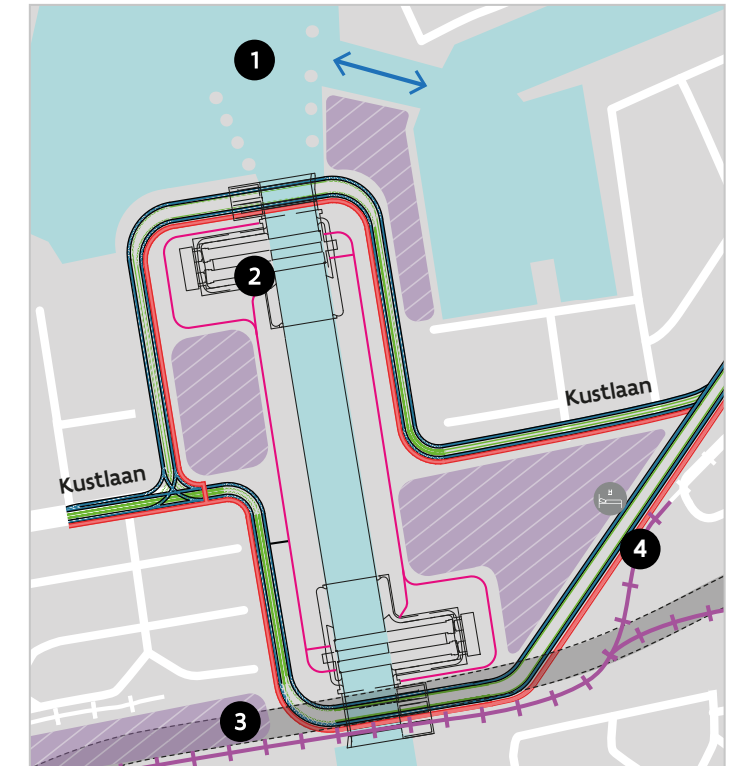

Alternatieven voor de sluis bij noordelijke verschuiving

nieuwe sluis
zeebrugge

- 1 De sluis ligt **noordelijk**. De huidige toegang tot de jachthaven kan niet behouden blijven. Er komt een **nieuwe toegang die schuiner ligt**. De jachten kunnen via het vaarpad langs de steiger of door de steiger de jachthaven in- en uitvaren.

ALTERNATIEF 1

- 2 De deurkamers aan de zeezijde en de landzijde liggen ten oosten van de sluis.
- 3 De Nx-tunnel ligt onder de brugkelder.
- 4 Het lokaal verkeer volgt de sluis.

ALTERNATIEF 2

- 2 De deurkamer aan de zeezijde ligt ten westen van de sluis. De deurkamer aan de landzijde ligt ten oosten van de sluis.
- 3 De Nx-tunnel ligt onder de brugkelder.
- 4 Het lokaal verkeer volgt de sluis.

ALTERNATIEF 3

- 2 De deurkamers aan de zeezijde en de landzijde liggen ten oosten van de sluis.
- 3 De Nx-tunnel ligt onder de brugkelder.
- 4 Het lokaal verkeer volgt de ruimtelijke structuur.

ALTERNATIEF 4

- 2 De deurkamer aan de zeezijde ligt ten westen van de sluis. De deurkamer aan de landzijde ligt ten oosten van de sluis.
- 3 De Nx-tunnel ligt onder de brugkelder.
- 4 Het lokaal verkeer volgt de ruimtelijke structuur.