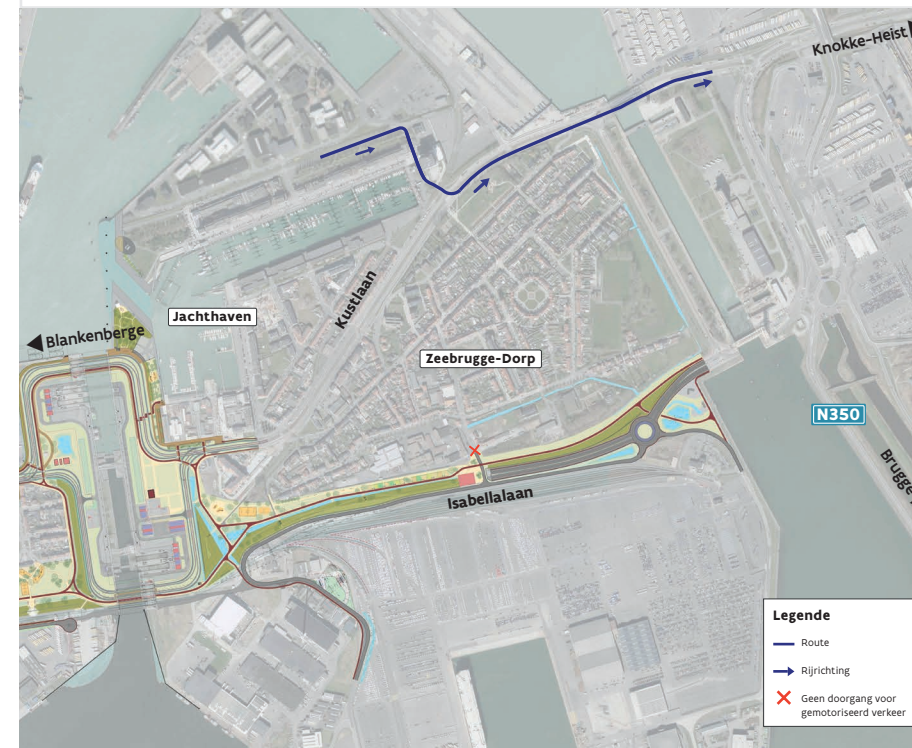

Route van Zeebrugge-Dorp naar Brugge

Route van Zeebrugge-Dorp naar Blankenberge

Route van Zeebrugge-Dorp naar Knokke-Heist

Route van jachthaven naar Brugge

Route van jachthaven naar Blankenberge

Route van jachthaven naar Knokke-Heist

LOKAAL VERKEER

Doorgaand verkeer

nieuwe sluis
zeebrugge

Route tussen Blankenberge en Knokke-Heist