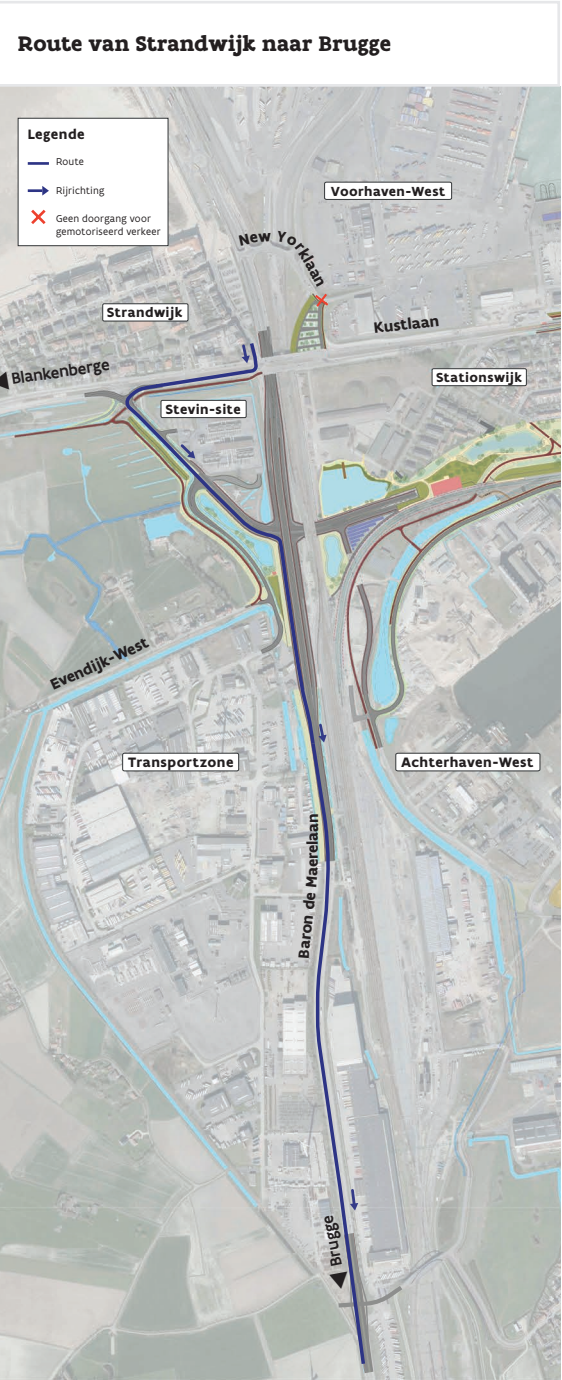

Route van Zeebrugge-Dorp naar Brugge

Route van Zeebrugge-Dorp naar Blankenberge

Route van Zeebrugge-Dorp naar Knokke-Heist

Route van jachthaven naar Brugge

Route van jachthaven naar Blankenberge

Route van jachthaven naar Knokke-Heist

LOKAAL VERKEER

Doorgaand verkeer

nieuwe sluis
zeebrugge

Route tussen Blankenberge en Knokke-Heist