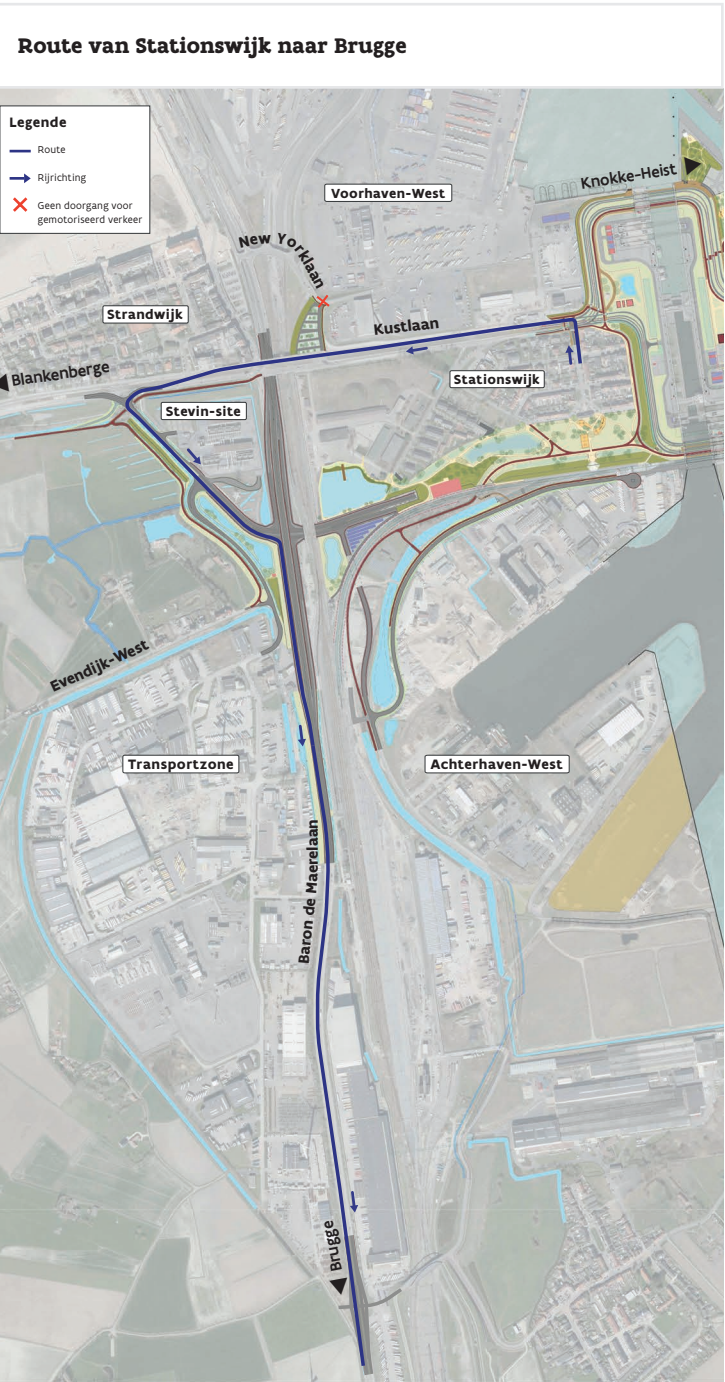

Route van Zeebrugge-Dorp naar Brugge

Route van Zeebrugge-Dorp naar Blankenberge

Route van Zeebrugge-Dorp naar Knokke-Heist

Route van jachthaven naar Brugge

Route van jachthaven naar Blankenberge

Route van jachthaven naar Knokke-Heist

LOKAAL VERKEER

Doorgaand verkeer

nieuwe sluis
zeebrugge

Route tussen Blankenberge en Knokke-Heist