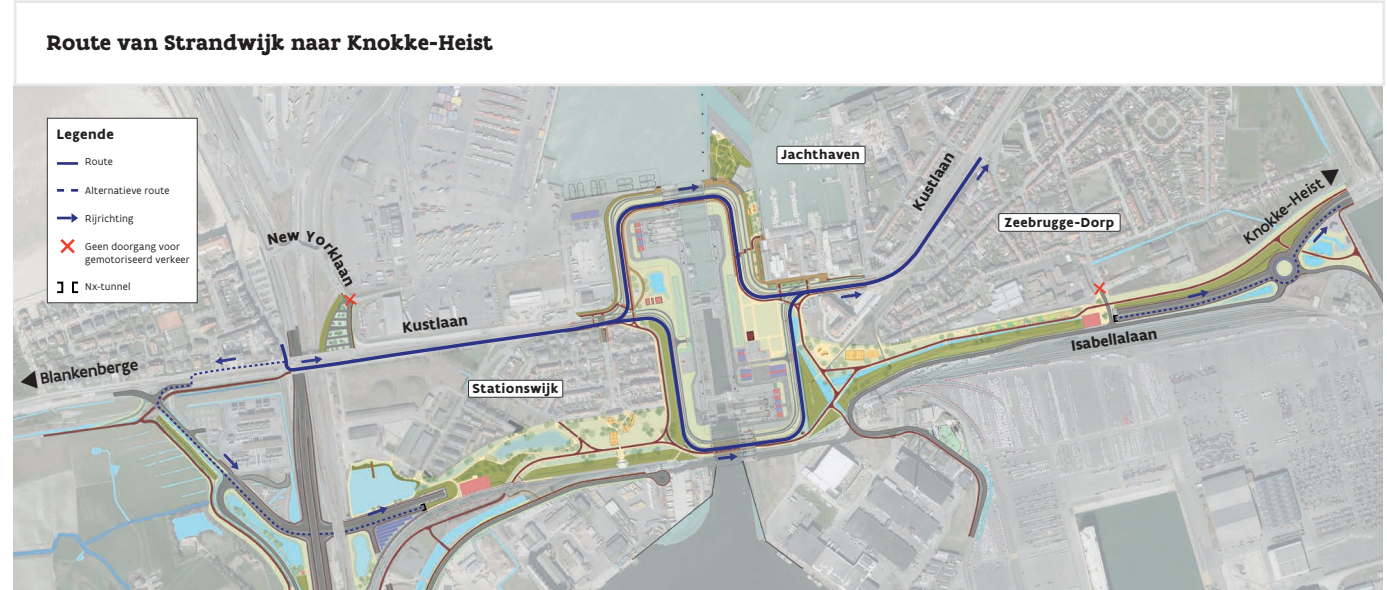

Route van Zeebrugge-Dorp naar Brugge

Route van Zeebrugge-Dorp naar Blankenberge

Route van Zeebrugge-Dorp naar Knokke-Heist

Route van jachthaven naar Brugge

Route van jachthaven naar Blankenberge

Route van jachthaven naar Knokke-Heist

LOKAAL VERKEER

Doorgaand verkeer

nieuwe sluis
zeebrugge

Route tussen Blankenberge en Knokke-Heist