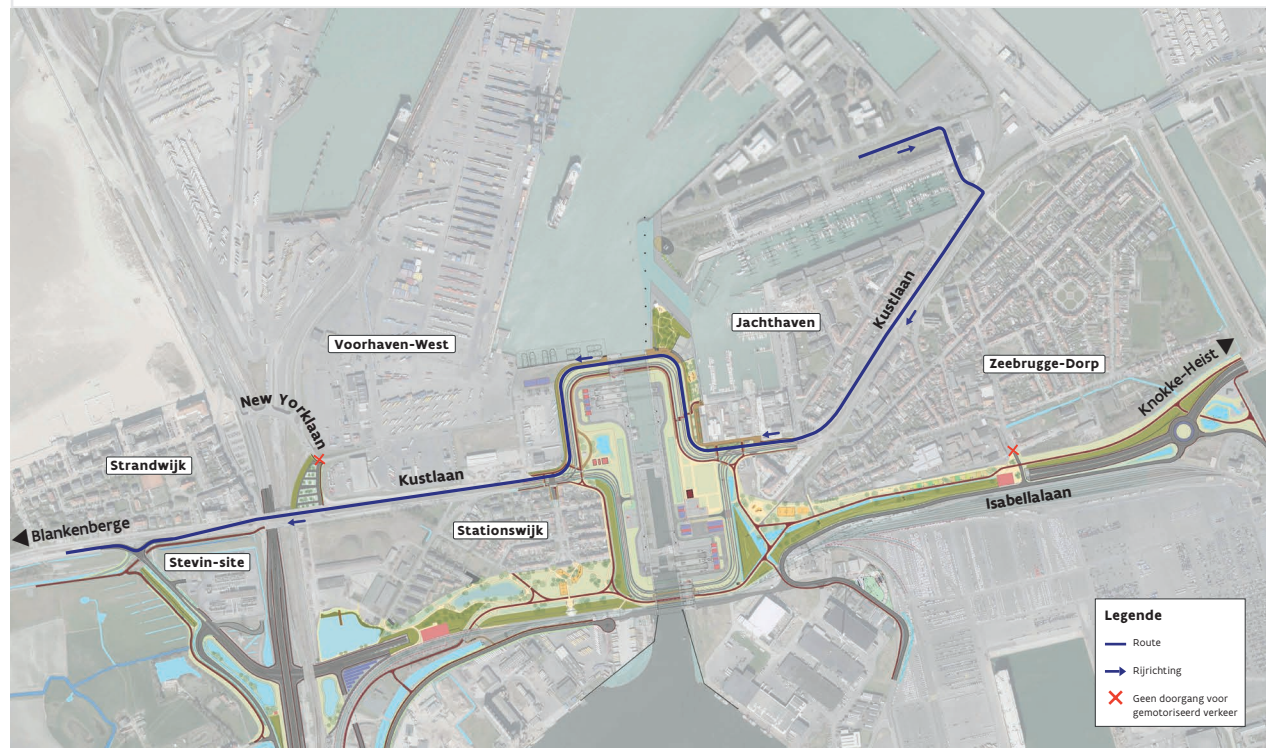

Route van Zeebrugge-Dorp naar Brugge

Route van Zeebrugge-Dorp naar Blankenberge

Route van Zeebrugge-Dorp naar Knokke-Heist

Route van jachthaven naar Brugge

Route van jachthaven naar Blankenberge

Route van jachthaven naar Knokke-Heist

LOKAAL VERKEER

Doorgaand verkeer

nieuwe sluis
zeebrugge

Route tussen Blankenberge en Knokke-Heist