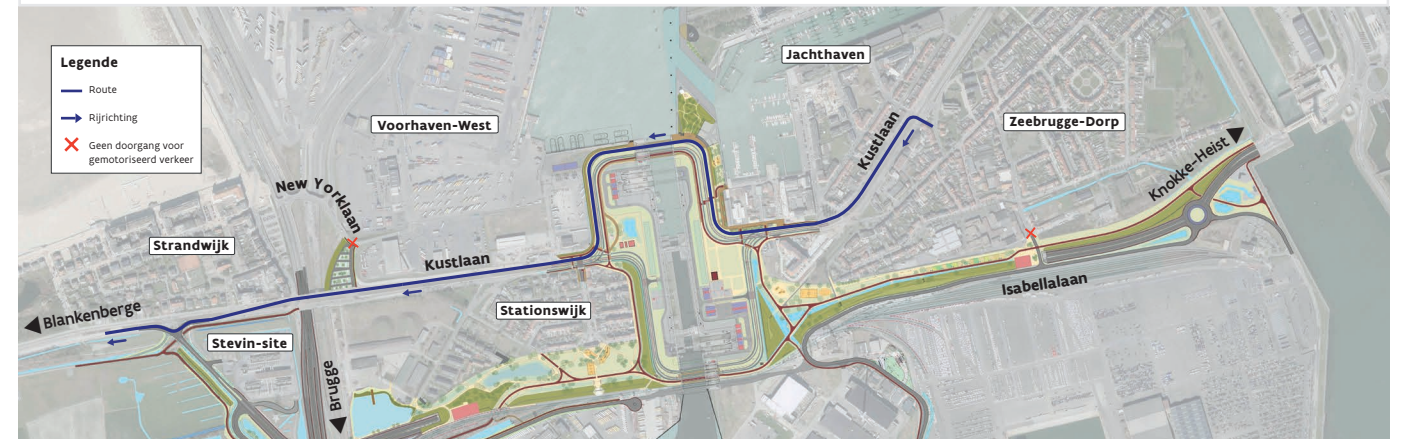

Route van Zeebrugge-Dorp naar Brugge

Route van Zeebrugge-Dorp naar Blankenberge

Route van Zeebrugge-Dorp naar Knokke-Heist

Route van jachthaven naar Brugge

Route van jachthaven naar Blankenberge

Route van jachthaven naar Knokke-Heist

LOKAAL VERKEER

Doorgaand verkeer

nieuwe sluis
zeebrugge

Route tussen Blankenberge en Knokke-Heist