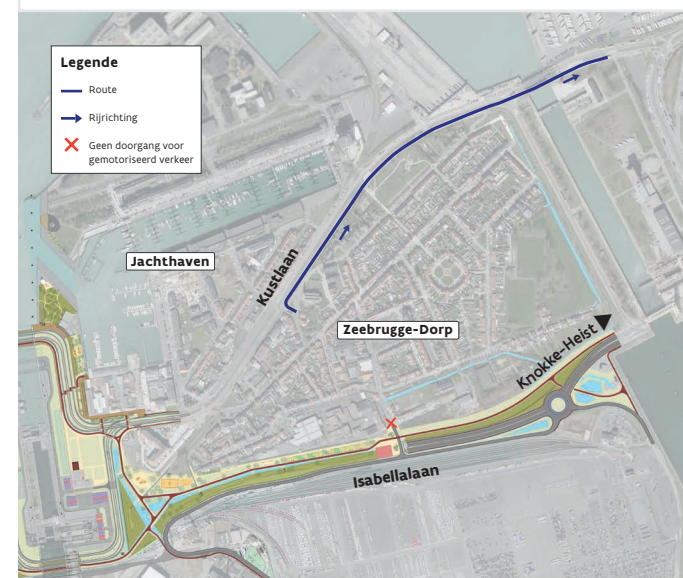

Route van Zeebrugge-Dorp naar Brugge

Route van Zeebrugge-Dorp naar Blankenberge

Route van Zeebrugge-Dorp naar Knokke-Heist

Route van jachthaven naar Brugge

Route van jachthaven naar Blankenberge

Route van jachthaven naar Knokke-Heist

LOKAAL VERKEER

Doorgaand verkeer

nieuwe sluis
zeebrugge

Route tussen Blankenberge en Knokke-Heist